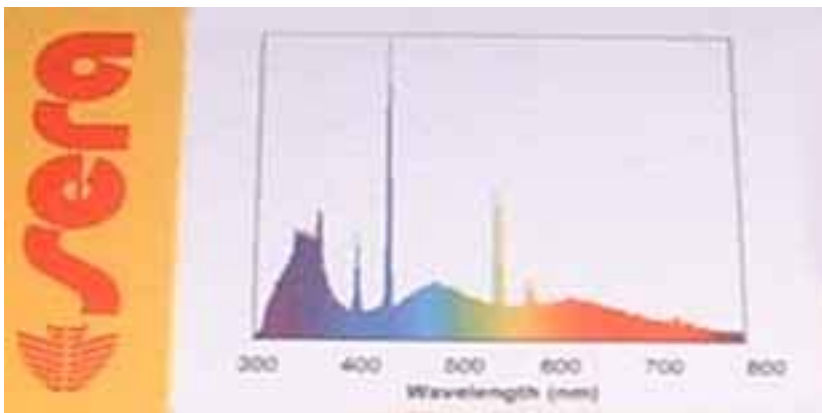

marca	SERA
modello	terra UV special
tipo lampada	fluorescente (neon)
lunghezza(cm)	75
watt	25
diametro(mm)	26
volts	230

dati del costruttore:

UV-B	4%
UV-A	30%
Temperatura colore	6500° Kelvin
Indice di riproduzione colori	1A