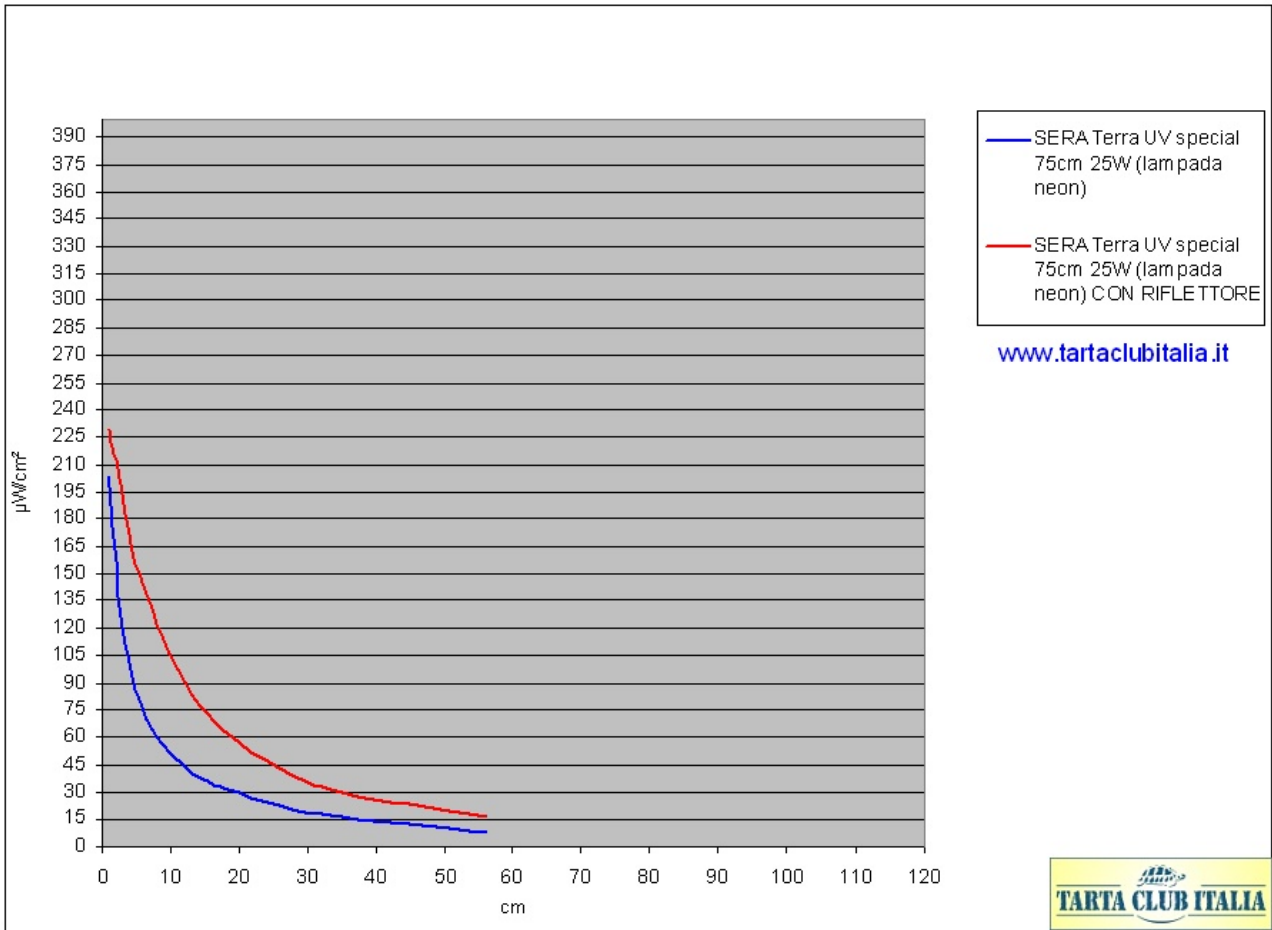

marca	SERA
modello	terra UV special
tipo lampada	fluorescente (neon)
lunghezza(cm)	75
watt	25
diametro(mm)	26
volts	230

dati del costruttore:

UV-B	4%
UV-A	30%
Temperatura colore	6500° Kelvin
Indice di riproduzione colori	1A

Spettro sulla confezione