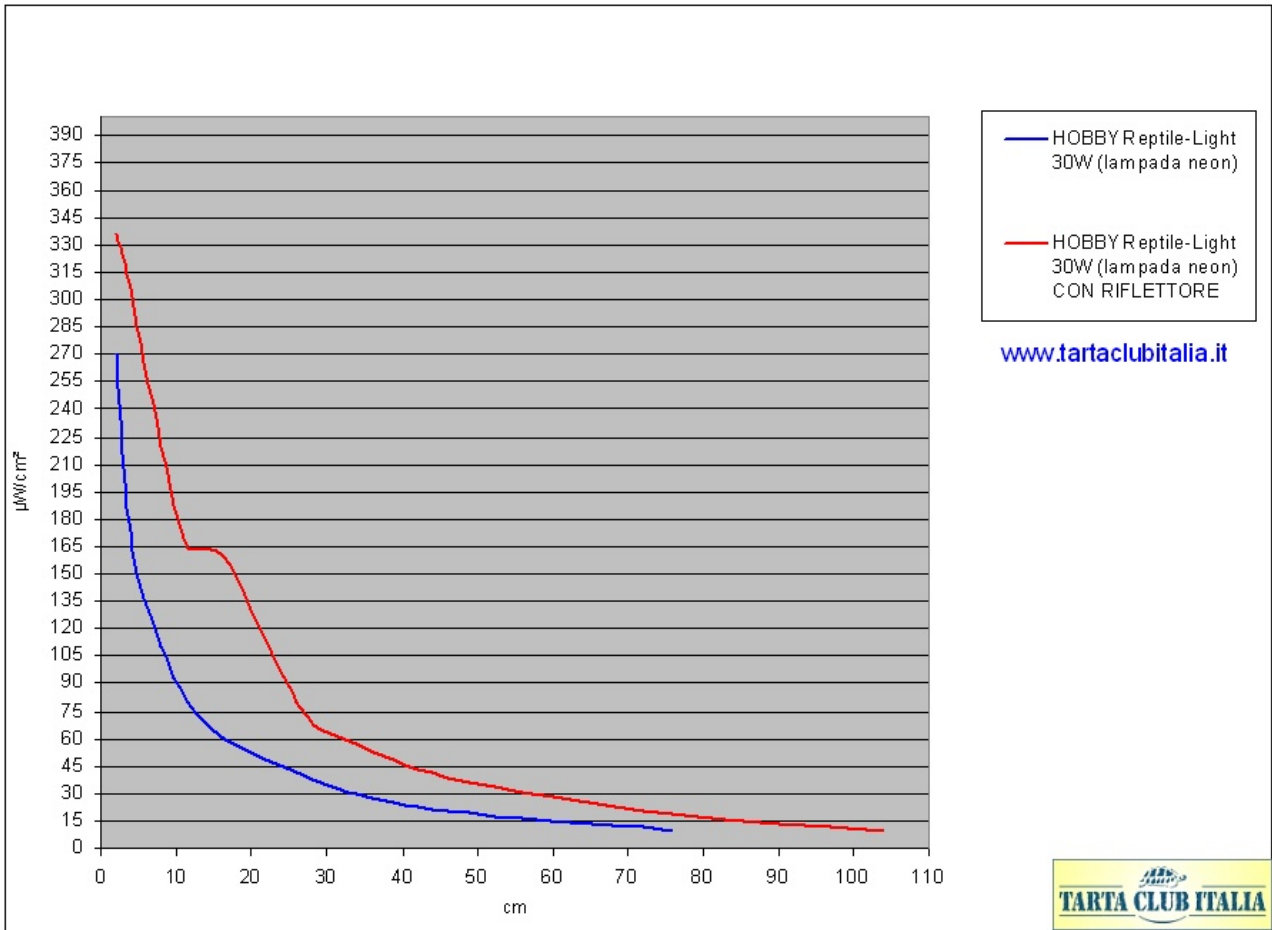

<b>marca</b>	<b>HOBBY</b>
<b>modello</b>	<b>Reptile-Light</b>
<b>articolo</b>	<b>37406</b>
<b>tipo lampada</b>	<b>fluorescente (neon)</b>
<b>lunghezza(cm)</b>	<b>90</b>
<b>watt</b>	<b>30</b>
<b>diametro(mm)</b>	<b>26</b>
<b>volts</b>	<b>230</b>

**dati del costruttore:**

<b>UV-B</b>	<b>8.0 %</b>
<b>UV-A</b>	<b>30 %</b>
<b>Temperatura colore</b>	<b>7.000 K</b>
<b>Intesità luminosa</b>	<b>1100 lm</b>
<b>Indice resa cromatica</b>	<b>92 Ra (1 A)</b>
<b>Durata utile</b>	<b>oltre 15.000 ore (se si utilizza un alimentatore elettronico)</b>

Spettro sulla confezione