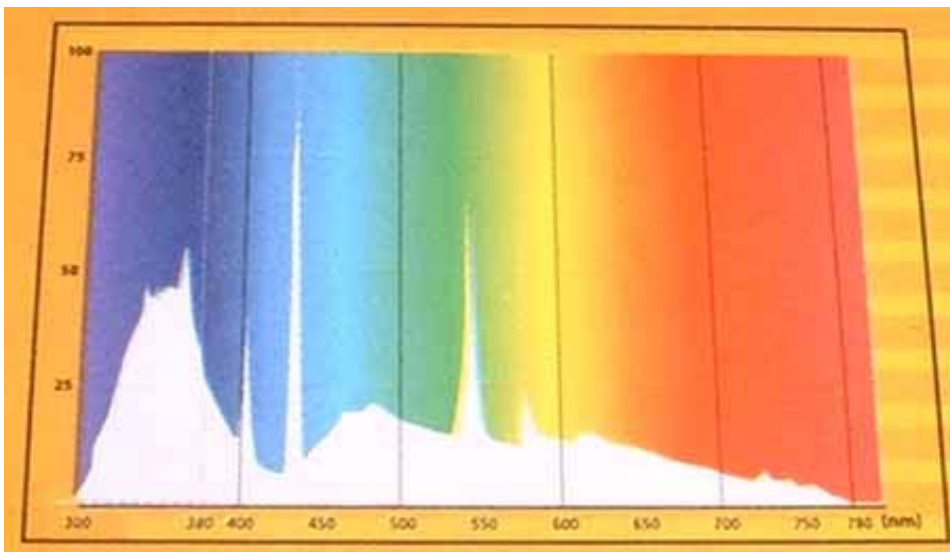

<b>marca</b>	<b>HOBBY</b>
<b>modello</b>	<b>Reptile-Light</b>
<b>articolo</b>	<b>37406</b>
<b>tipo lampada</b>	<b>fluorescente (neon)</b>
<b>lunghezza(cm)</b>	<b>90</b>
<b>watt</b>	<b>30</b>
<b>diametro(mm)</b>	<b>26</b>
<b>volts</b>	<b>230</b>

**dati del costruttore:**

<b>UV-B</b>	<b>8.0 %</b>
<b>UV-A</b>	<b>30 %</b>
<b>Temperatura colore</b>	<b>7.000 K</b>
<b>Intesità luminosa</b>	<b>1100 lm</b>
<b>Indice resa cromatica</b>	<b>92 Ra (1 A)</b>
<b>Durata utile</b>	<b>oltre 15.000 ore (se si utilizza un alimentatore elettronico)</b>