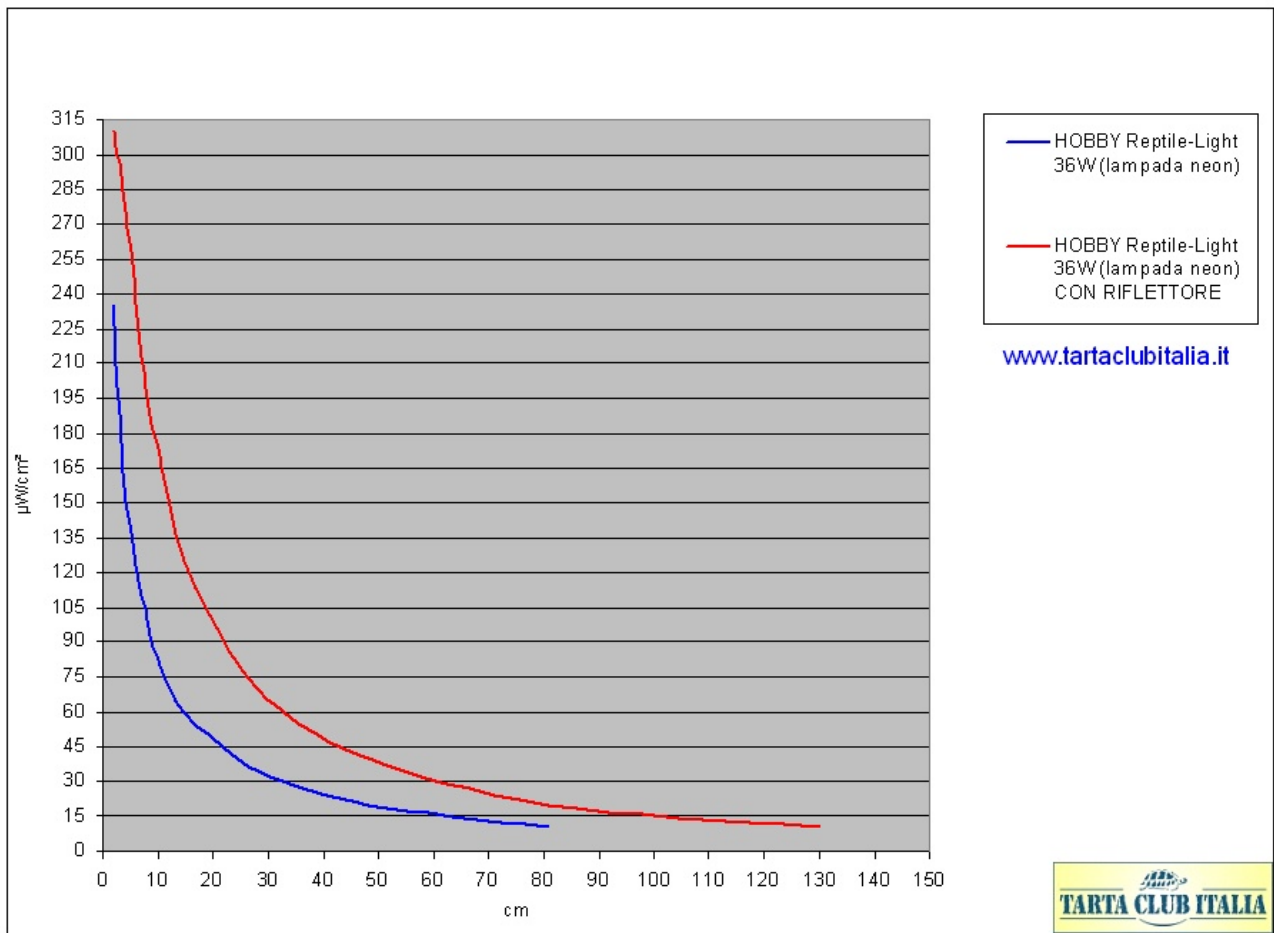

| | |
|----------------------|----------------------------|
| marca | HOBBY |
| modello | Reptile-Light |
| articolo | 37408 |
| tipo lampada | fluorescente (neon) |
| lunghezza(cm) | 120 |
| watt | 36 |
| diametro(mm) | 26 |
| volts | 230 |

dati del costruttore:

| | |
|------------------------------|--|
| UV-B | 8.0 % |
| UV-A | 30 % |
| Temperatura colore | 7.000 K |
| Intesità luminosa | 1400 lm |
| Indice resa cromatica | 92 Ra (1 A) |
| Durata utile | oltre 15.000 ore (se si utilizza un alimentatore elettronico) |

Spettro sulla confezione