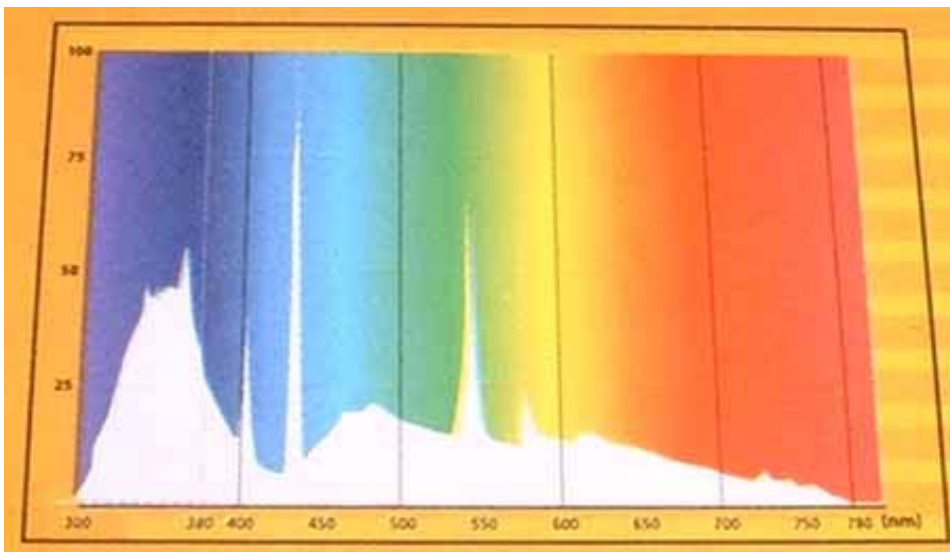

| | |
|----------------------|----------------------------|
| marca | HOBBY |
| modello | Reptile-Light |
| articolo | 37408 |
| tipo lampada | fluorescente (neon) |
| lunghezza(cm) | 120 |
| watt | 36 |
| diametro(mm) | 26 |
| volts | 230 |

dati del costruttore:

| | |
|------------------------------|--|
| UV-B | 8.0 % |
| UV-A | 30 % |
| Temperatura colore | 7.000 K |
| Intesità luminosa | 1400 lm |
| Indice resa cromatica | 92 Ra (1 A) |
| Durata utile | oltre 15.000 ore (se si utilizza un alimentatore elettronico) |