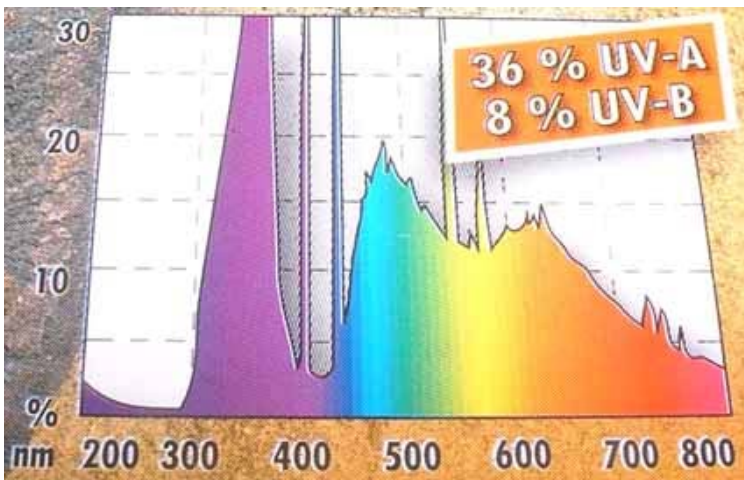

marca	JBL
modello	SOLAR Reptil Sun
articolo	61655
tipo lampada	fluorescente (neon)
lunghezza(cm)	105
watt	38
diametro(mm)	26
volts	230

dati del costruttore:

UV-B	8%
UV-A	36%
Temperatura colore	6000° Kelvin
Resa cromatica (CRI)	98
Intensità luminosa	1380 lm