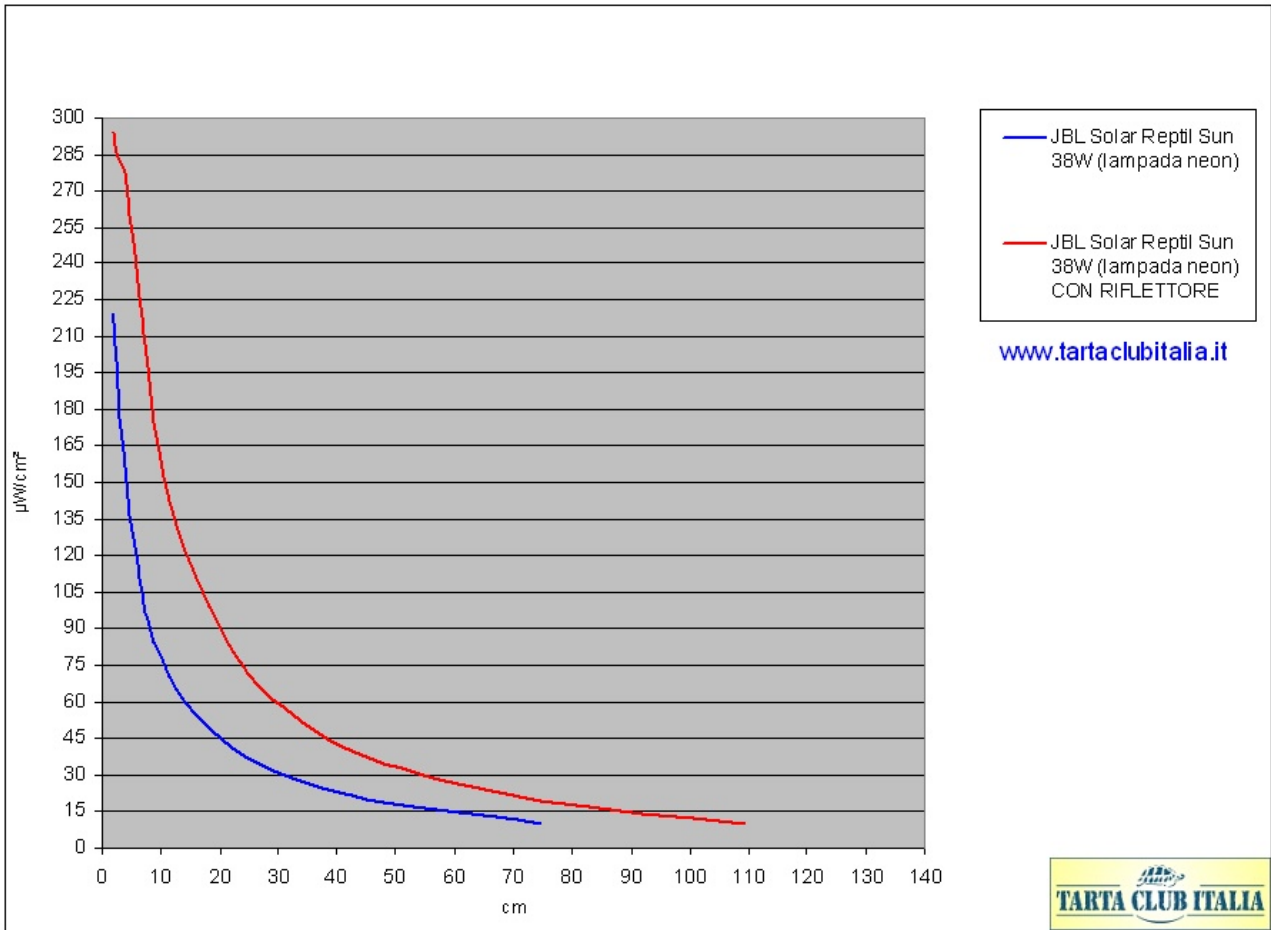

marca	JBL
modello	SOLAR Reptil Sun
articolo	61655
tipo lampada	fluorescente (neon)
lunghezza(cm)	105
watt	38
diametro(mm)	26
volts	230

dati del costruttore:

UV-B	8%
UV-A	36%
Temperatura colore	6000° Kelvin
Resa cromatica (CRI)	98
Intensità luminosa	1380 lm

Spettro sulla confezione