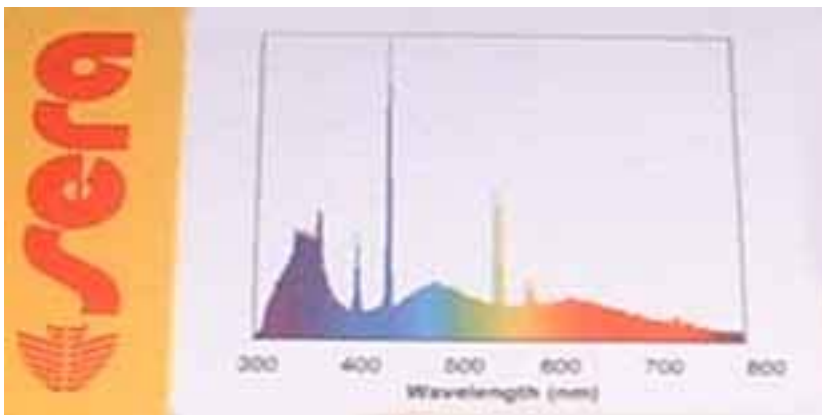

marca	SERA
modello	terra UV special
tipo lampada	fluorescente (neon)
lunghezza(cm)	105
watt	38
diametro(mm)	26
volts	230

dati del costruttore:

UV-B	4%
UV-A	30%
Temperatura colore	6500° Kelvin
Indice di riproduzione colori	1A