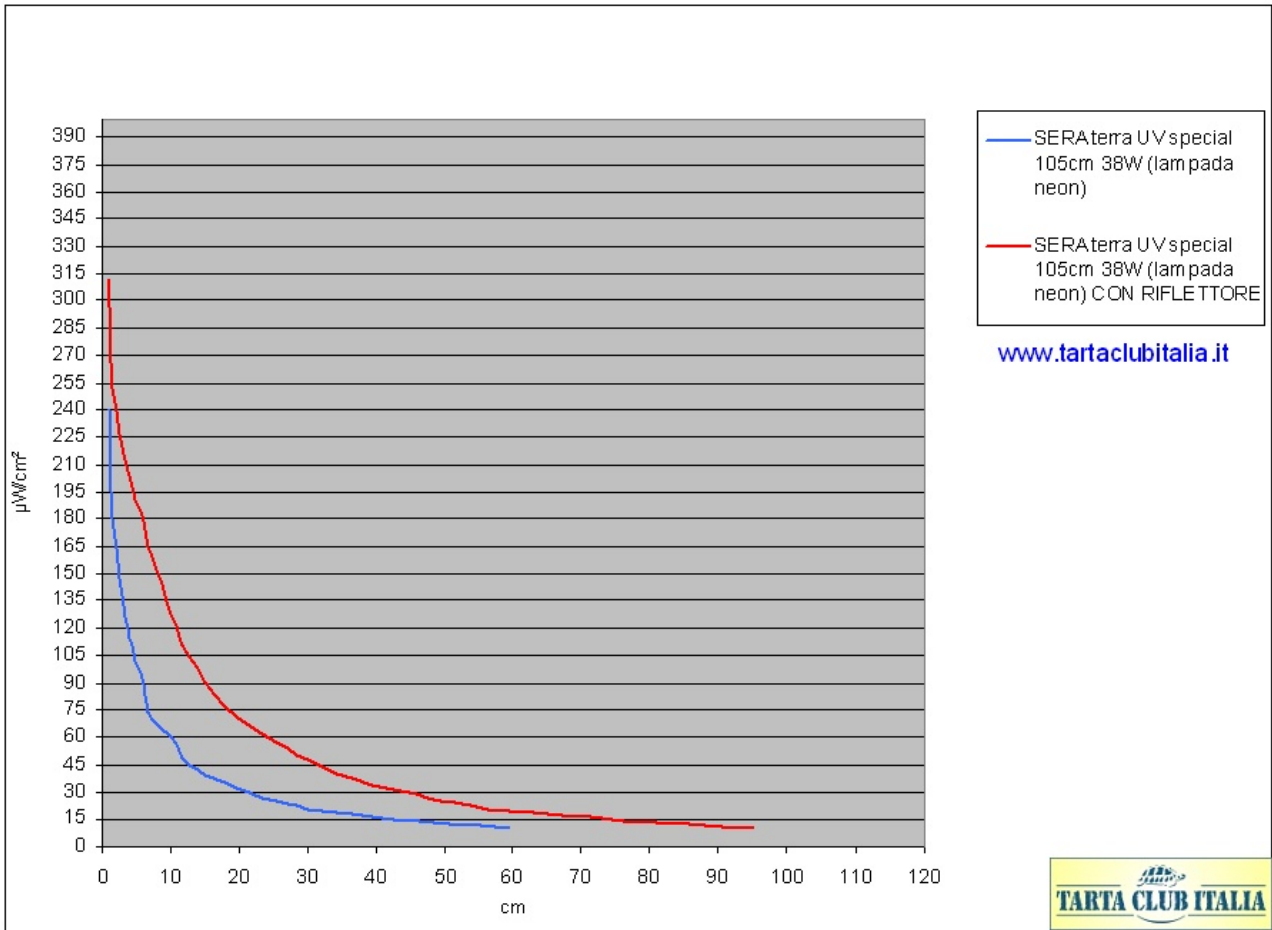

marca	SERA
modello	terra UV special
tipo lampada	fluorescente (neon)
lunghezza(cm)	105
watt	38
diametro(mm)	26
volts	230

dati del costruttore:

UV-B	4%
UV-A	30%
Temperatura colore	6500° Kelvin
Indice di riproduzione colori	1A

Spettro sulla confezione