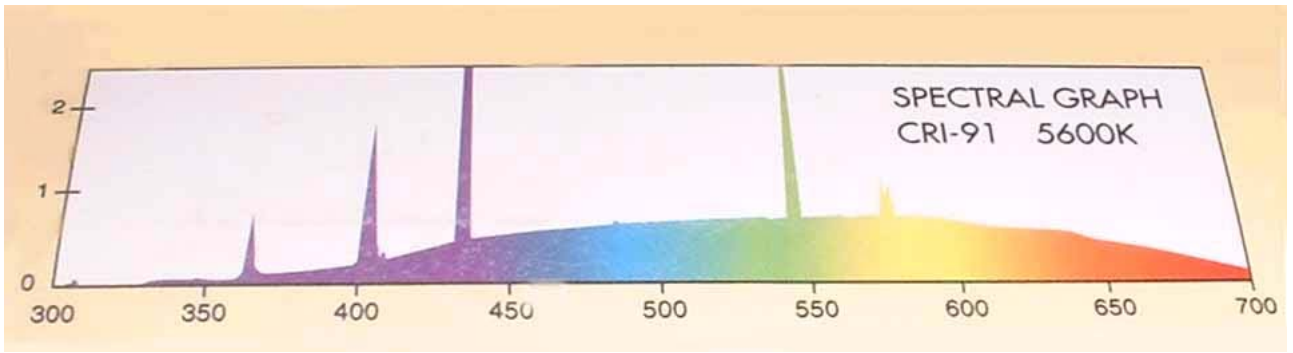

marca	FLUKER LABORATORIES
modello	REPTA SUN RS1-18
tipo lampada	fluorescente (neon)
lunghezza(cm)	45
watt	15
diametro(mm)	26
volts	230

Dati del costruttore:
Temperatura colore **5600° Kelvin**

Spettro sulla confezione