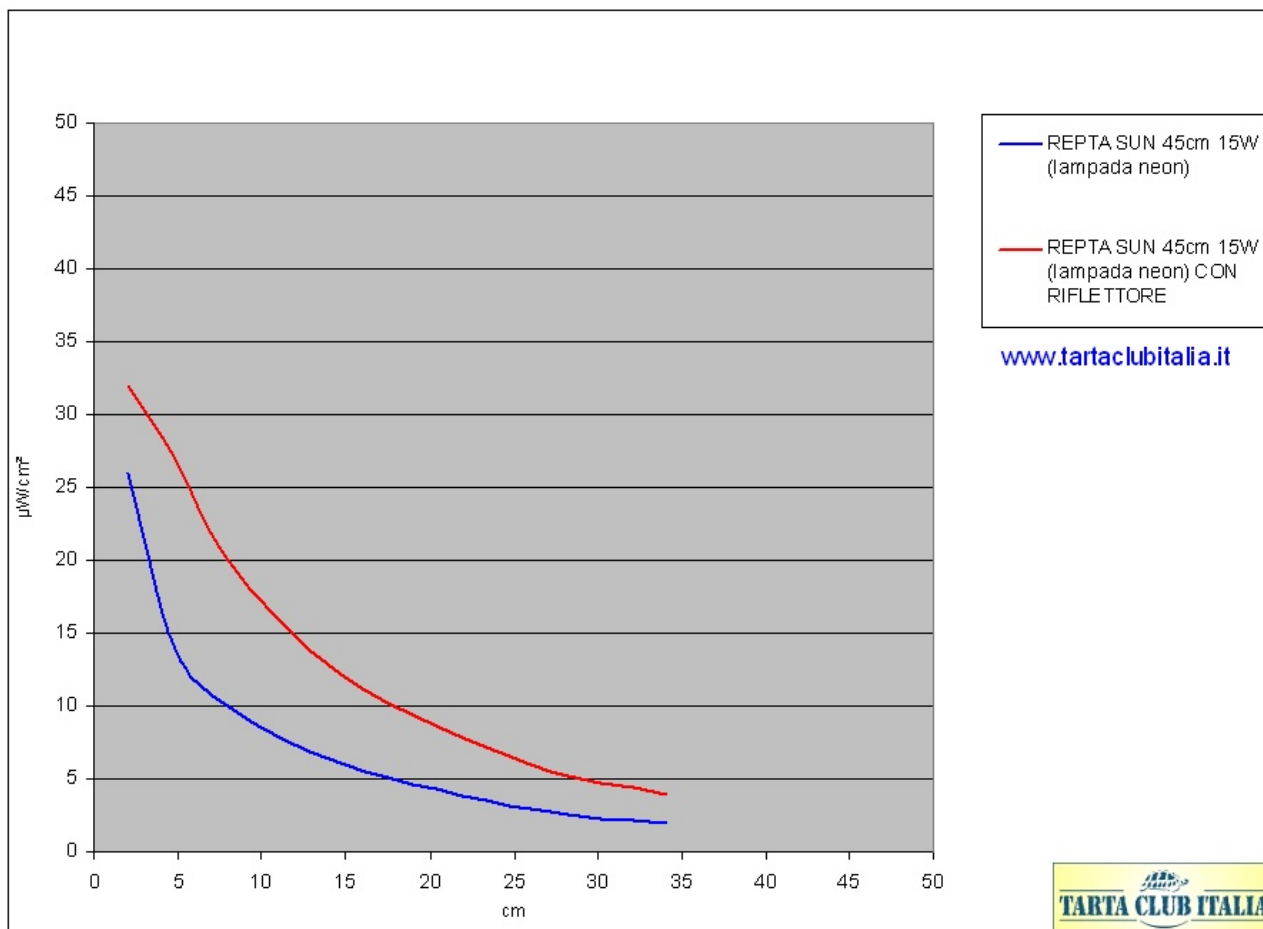

marca	FLUKER LABORATORIES
modello	REPTA SUN RS1-18
tipo lampada	fluorescente (neon)
lunghezza(cm)	45
watt	15
diametro(mm)	26
volts	230

Dati del costruttore:
Temperatura colore **5600° Kelvin**

Spettro sulla confezione