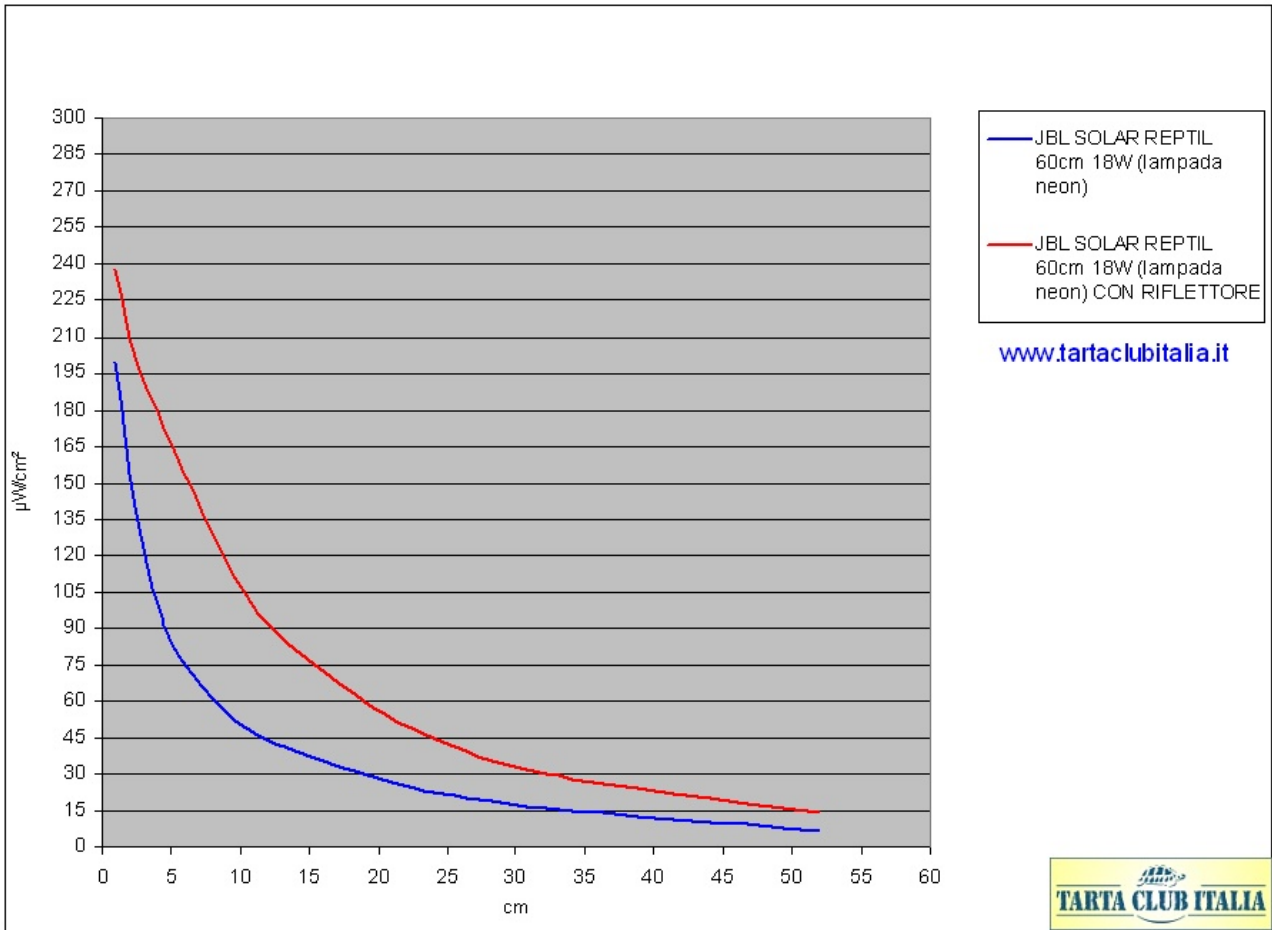

marca	JBL
modello	SOLAR REPTIL
tipo lampada	fluorescente (neon)
lunghezza(cm)	60
watt	18
diametro(mm)	26
volts	230

dati del costruttore:

UV-B	8%
UV-A	36%
Temperatura colore	6500° Kelvin
Indice di riproduzione colori	1A

Spettro sulla confezione