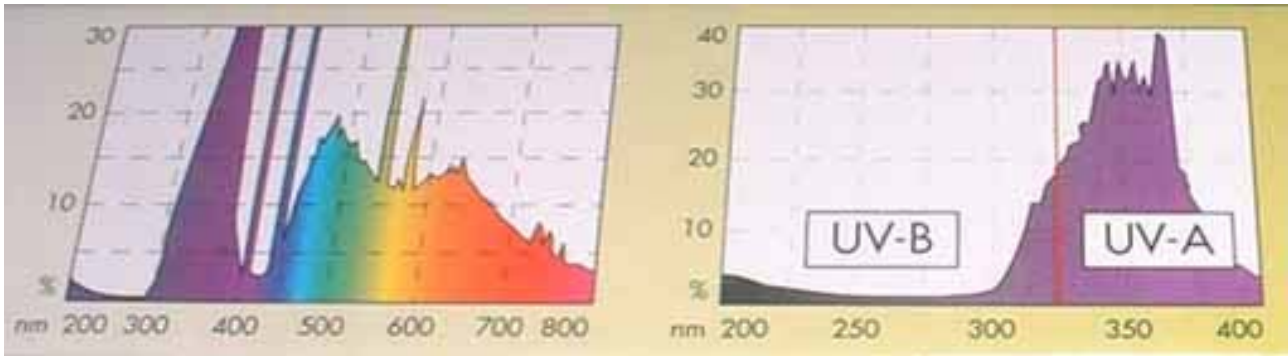

marca	JBL
modello	SOLAR REPTIL
tipo lampada	fluorescente (neon)
lunghezza(cm)	60
watt	18
diametro(mm)	26
volts	230

dati del costruttore:

UV-B	8%
UV-A	36%
Temperatura colore	6500° Kelvin
Indice di riproduzione colori	1A